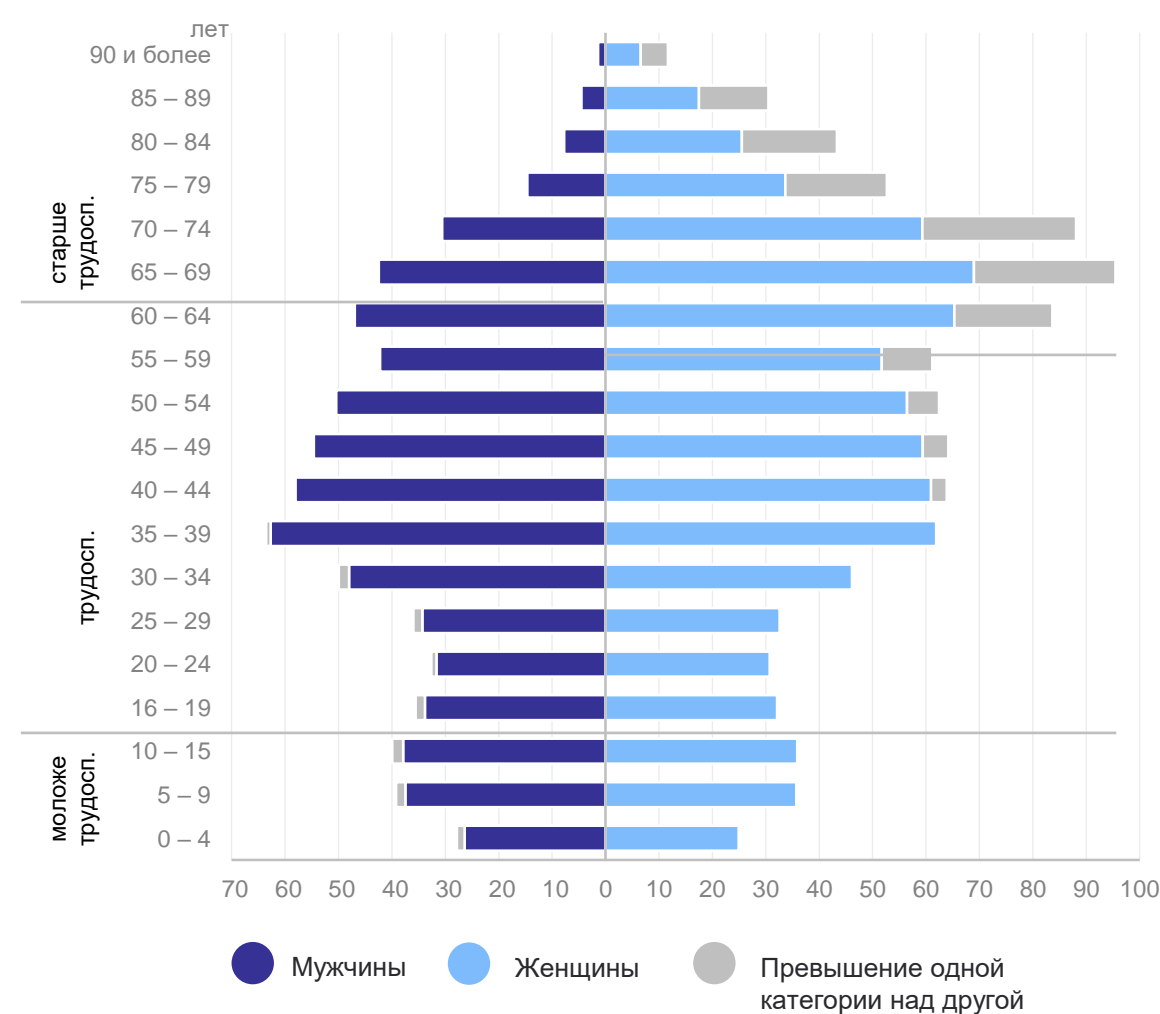

## ВОЗРАСТНО – ПОЛОВОЙ СОСТАВ НАСЕЛЕНИЯ

Численность населения на 1.01.2024 г., тыс. человек

**1 471,1** тыс. человек

**5** место в ЦФО РФ

Соотношение городского и сельского населения, в % к итогу

Численность населения по полу и возрастным группам, тыс. человек

Структура населения по полу и возрастным группам, в % от общей численности населения

Основные характеристики населения

Средний возраст населения, лет **44,5**

Ожидаемая продолжительность предстоящей жизни при рождении, лет **72,2**