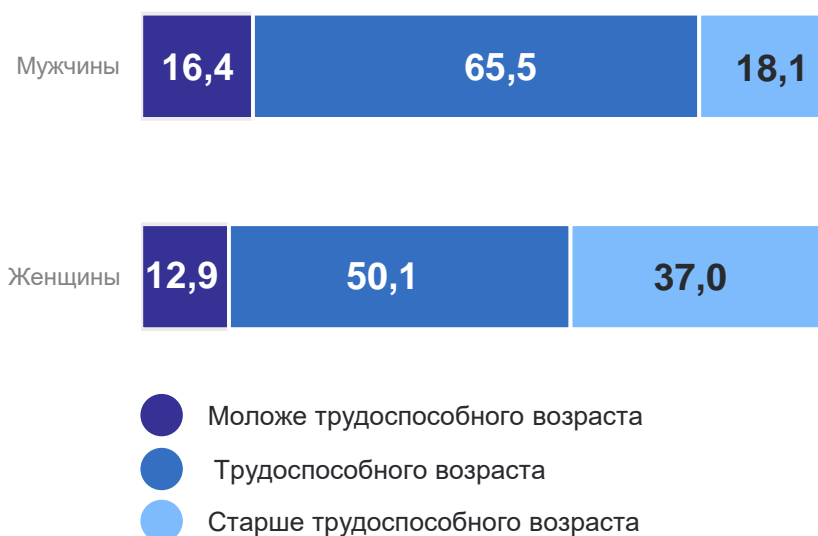

## ВОЗРАСТНО – ПОЛОВОЙ СОСТАВ НАСЕЛЕНИЯ

Численность населения на 1.01.2024 г., тыс. человек

**1 471,1** тыс. человек

**5** место в ЦФО РФ

Соотношение городского и сельского населения, в % к итогу

Численность населения по полу и возрастным группам, тыс. человек

Структура населения по полу и возрастным группам, в % от общей численности населения

Основные характеристики населения

Средний возраст населения, лет **44,5**

Ожидаемая продолжительность предстоящей жизни при рождении, лет **72,2**