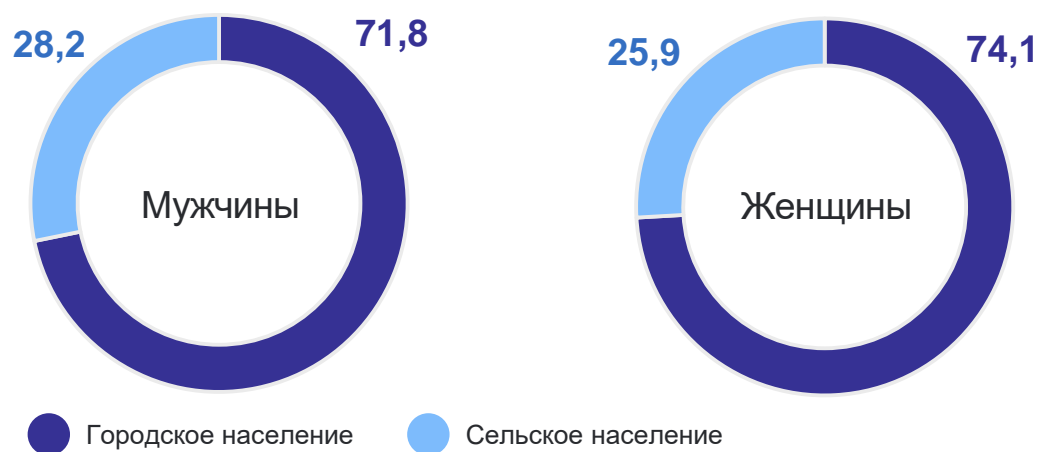

## ВОЗРАСТНО – ПОЛОВОЙ СОСТАВ НАСЕЛЕНИЯ

Численность населения на 1.01.2024 г., тыс. человек

**1 471,1** тыс. человек

**5** место в ЦФО РФ

Соотношение городского и сельского населения, в % к итогу

Численность населения по полу и возрастным группам, тыс. человек

Структура населения по полу и возрастным группам, в % от общей численности населения

Основные характеристики населения

Средний возраст населения, лет **44,5**

Ожидаемая продолжительность предстоящей жизни при рождении, лет **72,2**